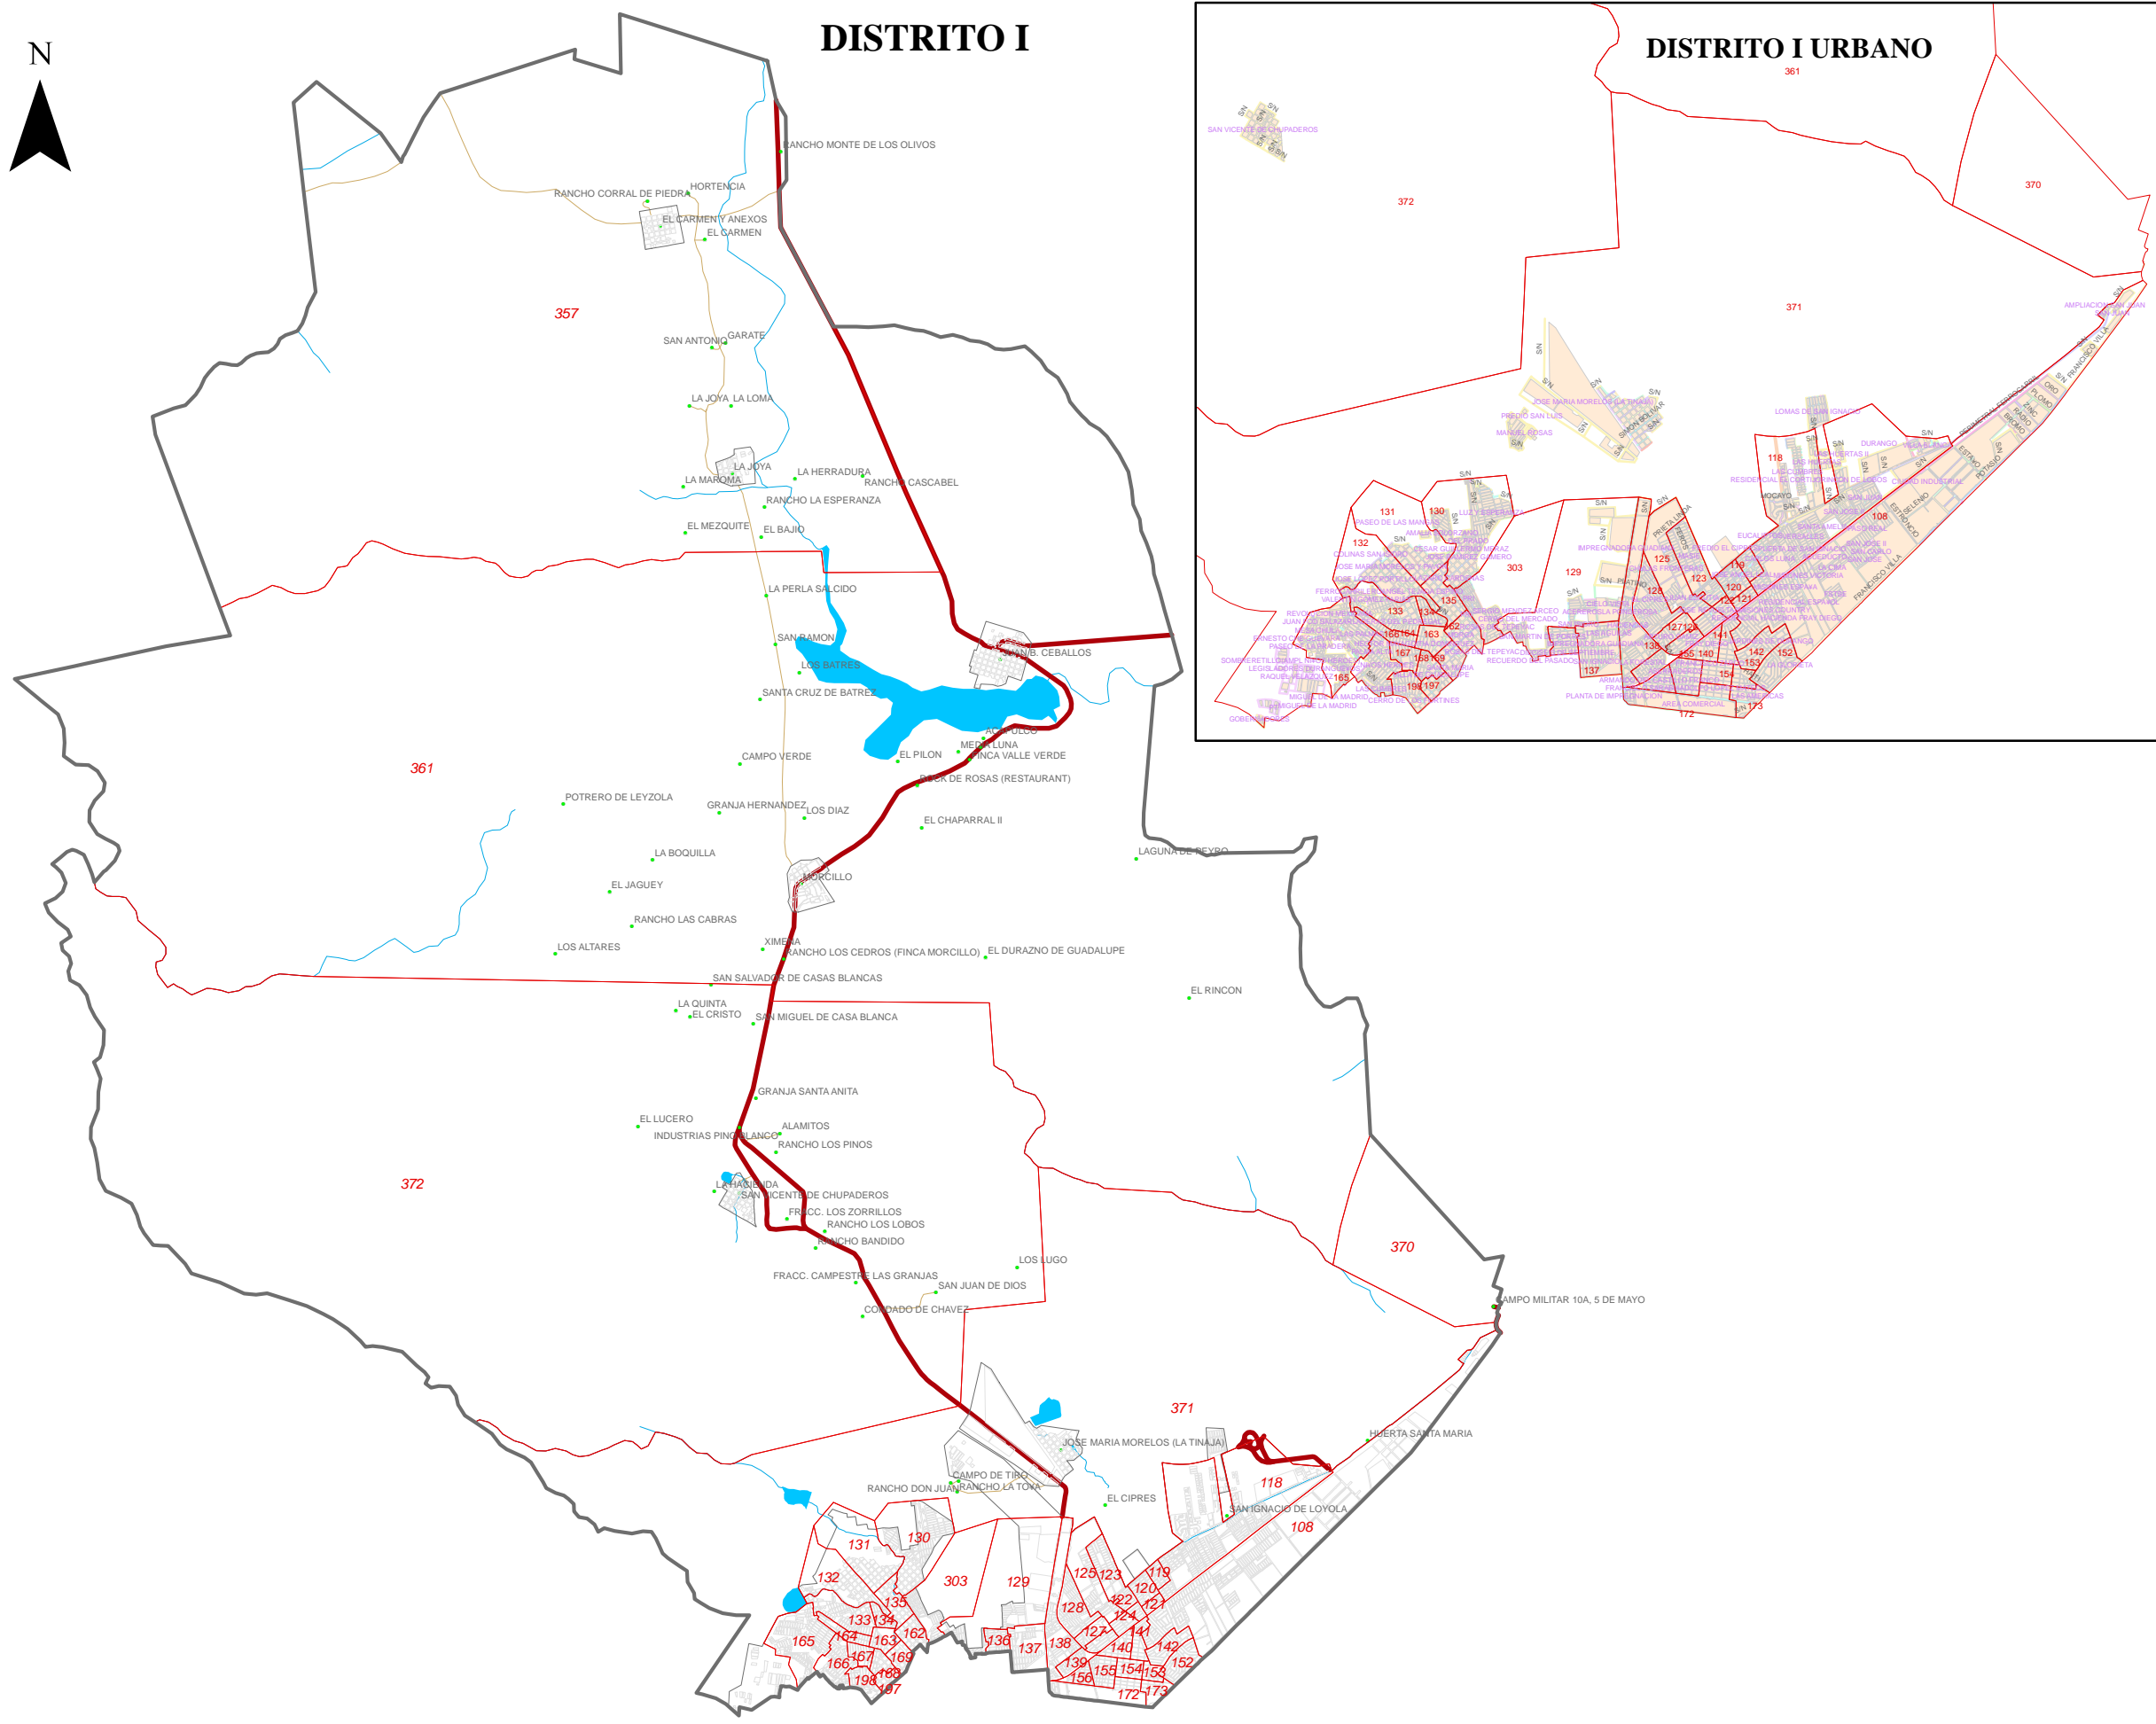

DISTRITO I

DISTRITO I URBANO

INSTITUTO ELECTORAL Y DE PARTICIPACION CIUDADANA
DIRECCION DE ORGANIZACION ELECTORAL
Cartografía

VICTORIA DE DURANGO
DISTRITO ELECTORAL LOCAL I
DISTRITACION 2015

IDENTIFICACION GEOELECTORAL
ENTIDAD: DURANGO 10
DISTRITO ELECTORAL LOCAL: I
MUNICIPIO: DURANGO 005
SECCION: INDICADAS
LOCALIDAD URBANA: VICTORIA DE DURANGO

RANGO DE SECCIONES

0108, 0118 - 0142, 0152 - 0156, 0162 - 0169
0172 - 0173, 0197 - 0198, 0303, 0357, 0361
0370 - 0372

TOTAL SECCIONES = 49

SIMBOLOGIA

- Per_DI_Dgo
- Durango_DI_Secc
- Durango_DI_MchaUrbana
- Durango_DI_Manzanas
- DI_Localidad
- DI_Pavimentada
- Durango_DI_HidroLineas
- Durango_DI_HidroPolig
- Durango_DI_Terraceria

LOCALIZACION EN LA ENTIDAD

FECHA DE ACTUALIZACION DE LA BASE DIGITAL
22 DE JUNIO DEL 2015
FUENTE: R.F.E., D.C.E.