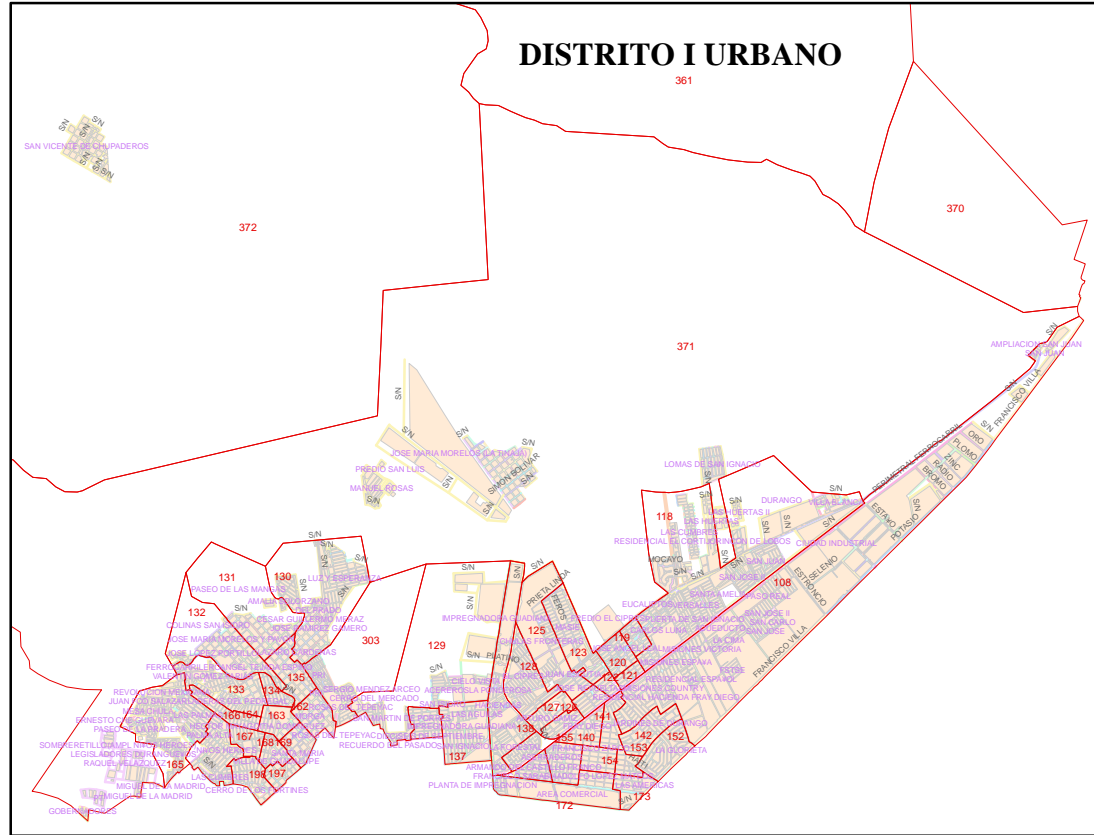

DISTRITO I

DISTRITO I URBANO

INSTITUTO ELECTORAL Y DE PARTICIPACION CIUDADANA
DIRECCION DE ORGANIZACION ELECTORAL
Cartografía

VICTORIA DE DURANGO
DISTRITO ELECTORAL LOCAL I
DISTRITACION 2015

IDENTIFICACION GEOELECTORAL
ENTIDAD: DURANGO 10
DISTRITO ELECTORAL LOCAL: I
MUNICIPIO: DURANGO 005
SECCION: INDICADAS
LOCALIDAD URBANA: VICTORIA DE DURANGO

RANGO DE SECCIONES

0108, 0118 - 0142, 0152 - 0156, 0162 - 0169
0172 - 0173, 0197 - 0198, 0303, 0357, 0361
0370 - 0372

TOTAL SECCIONES = 49

SIMBOLOGIA

- Per_DI_Dgo
- Durango_DI_Secc
- Durango_DI_MchaUrbana
- Durango_DI_Manzanas
- DI_Localidad
- DI_Pavimentada
- Durango_DI_HidroLineas
- Durango_DI_HidroPolig
- Durango_DI_Terraceria

LOCALIZACION EN LA ENTIDAD

FECHA DE ACTUALIZACION DE LA BASE DIGITAL
22 DE JUNIO DEL 2015
FUENTE: R.F.E., D.C.E.